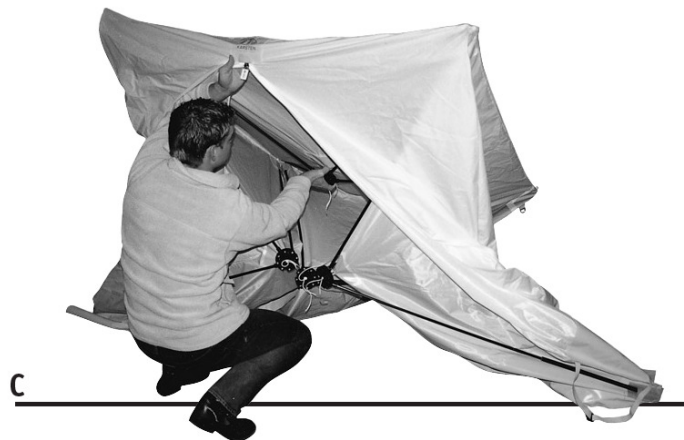

Montera tältet

- Ta fram tältet ur väskan
- Se till att dragkedjan är helt öppen
- Ta med handen längs upp vid dragkedjan och lyft tältet

- Ta med andra handen under centrumplattan till taket
- Tryck upp centrumplattan till taket

- Håll i centrumplattan/ taket med en hand
- Tryck ut centrumplattorna till samtliga sidor

Ta ner tältet

- Börja med att dra ner centrumplattan i taket
- Dra in samliga sidor
- Samla ihop samtliga centrumplattor
- Vik ihop tältet